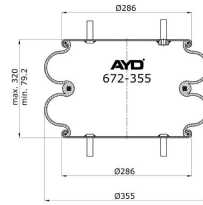

### AIR SPRING

HAVA KORUGU

**67-80918CC**

| OEM/COMPARISON NO | CROSS NO |  |
|-------------------|----------|--|
| 3130501           | M3502    |  |